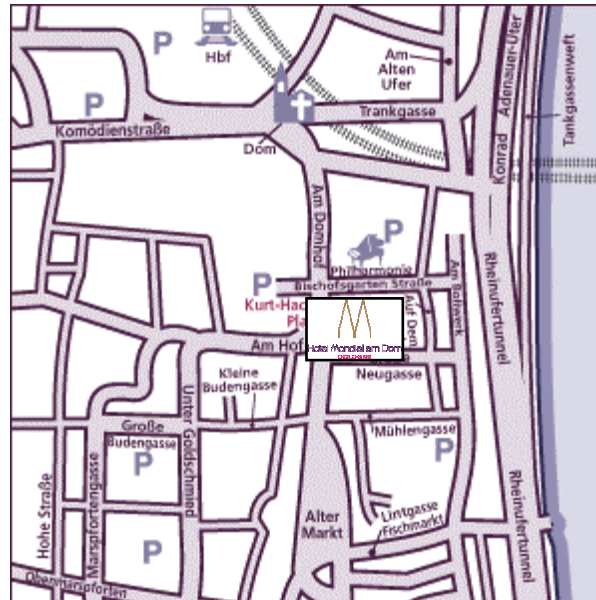

Hotel Mondial am Dom
COLOGNE
Kurt-Hackenber-Platz 1
50667 Köln

Wegbeschreibung vom Hauptbahnhof zum Hotel Mondial am Dom Cologne

- ◇ Sie verlassen den Hauptbahnhof in Richtung Dom (nicht Breslauer Platz).
- ◇ Bitte nehmen Sie linkerhand die Treppe zur Domplatte.
- ◇ Gehen Sie anschließend nach rechts und dann zweimal links um den Dom herum.
- ◇ Nun befinden Sie sich auf einem großen Platz. Sie sehen vor sich das Römisch-Germanische-Museum und rechts daneben die Köln-Musik-Ticket-Verkaufsstelle.
- ◇ Gehen Sie bitte rechts an dieser Vorverkaufsstelle vorbei und die Treppen hinunter.
- ◇ Nun sehen Sie vor sich das Hotel Mondial Am Dom Cologne.